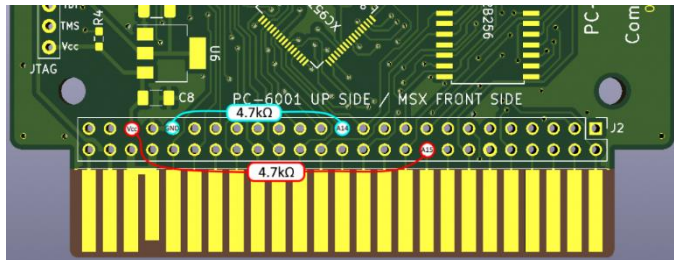

似非 P6ROM Rev. 2 補足説明書

猫の手リモコンもよろしく！ Produced by にが HP

本機の FlashROM の各バンクには下記ソフトがプリインストールされています。「特攻空母ベルーガ」は誤消去されても再配布できませんので、予め MSX から MGSAVE.COM (つじかわ氏作) でバックアップを取得しておくことをお勧めします。

本機の FlashROM の各バンクの書き換えには必ずサポートページの P6LOAD.COM を使ってください。それ以外のソフトでチップイレースを行うと全バンクがまとめて消去されてしまいます。

	バンク 0 : 特攻空母ベルーガ
	バンク 1 : MAmi-VSIF ドライバ for P6 https://github.com/110-kenichi/mame/releases
	バンク 2 : 似非 P6ROM テストプログラム http://niga2.sytes.net/sp
	バンク 3 : 特攻空母ベルーガ (予備)

初代 PC-6001 での表示不良について

本機にインストールされている「特攻空母ベルーガ」を初代 PC-6001 で起動した際、起動直後のタイトル CG の表示が乱れることが判明しました。

この現象を回避するために 2023 年 7 月出荷の製品には A14 にプルダウン抵抗、A15 にプルアップ抵抗を実装しています。

この現象は PC-6001mkII 以降では発生しません。何らかの動作不良の原因になる場合はこれらの抵抗をニッパーで切り取って除去してください。

原因等の詳しい情報は当方の blog 記事に記載しています。

<http://niga2.sytes.net/wordpress/?p=800>

Special thanks to @Sei_soft